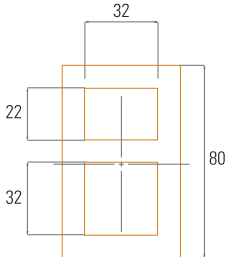

Baguette
B-5x5 curvo

3,5 Kg/m lineal

Baguette
B-5x8 r50

5,5 Kg/m lineal

Baguette
B-5x13

7,7 Kg/m lineal

Baguette
B-5x8

5,5 Kg/m lineal

Baguette
BO-160x50

7,6 Kg/m lineal

Baguette
BO-200x50

9,7 Kg/m lineal

Baguette
BO-300x62

17,5 Kg/m lineal

Baguettes						
	B-d50	B-5x5	B-5x5 Curvo	B-5x8	B-5x8 r50	B-5x13
largo pieza length piece longueur pièce	<1800 mm	<1800 mm	<1800 mm	<1800 mm	<1800 mm	<1800 mm
peso/weight/poids kg/ m lineal	2,5	3,5	3,5	5,5	5,5	7,7

Baguettes Oval			
	BO-160x50	BO-200x50	BO-300x62
largo pieza length piece longueur pièce	<1500 mm	<1500 mm	<1500 mm
peso/weight/poids kg/ m lineal	7,6	9,7	17,5

Piezas Especiales

Piezas de gran formato pensadas para decoración de interiores y exteriores. Sus grandes dimensiones dan singularidad a los proyectos más innovadores. Su longitud máxima es de 1,50 m en colores naturales y esmaltados. Para diseños y colores especiales consultar con nuestro departamento técnico.