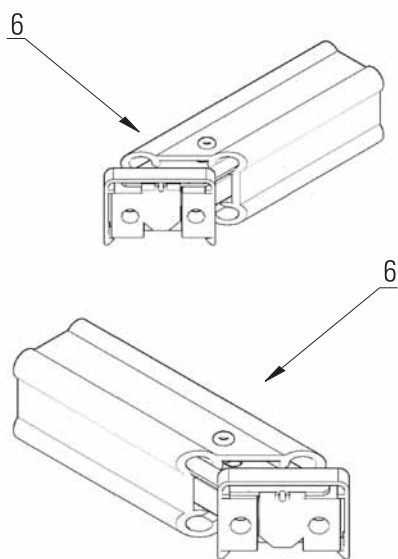

Baguette B-d50

2,5 Kg/m lineal

- 1_Soporte/Bracket
- 2_Gancho/Clip
- 3_Tacos Plástico/Plastic Anchor
- 4_Tapa/Cover
- 5_Tubo AL./AL. Tube
- 6_Tornillo/Screw

Baguette
B-5x5

3,5 Kg/m lineal

- 1_Tapa/Cover
- 2_Remache/Rivet
- 3_Gancho/Clip
- 4_Soporte/Bracket
- 5_Tubo AL./AL. Tube
- 6_Sporte 45°/45° Holders

Baguette
BO-160x50

7,6 Kg/m lineal

Baguette
BO-200x50

9,7 Kg/m lineal

Baguette
BO-300x62

17,5 Kg/m lineal

Baguettes						
	B-d50	B-5x5	B-5x5 Curvo	B-5x8	B-5x8 r50	B-5x13
largo pieza length piece longueur pièce	<1800 mm	<1800 mm	<1800 mm	<1800 mm	<1800 mm	<1800 mm
peso/weight/poids kg/ m lineal	2,5	3,5	3,5	5,5	5,5	7,7

Baguettes Oval			
	BO-160x50	BO-200x50	BO-300x62
largo pieza length piece longueur pièce	<1500 mm	<1500 mm	<1500 mm
peso/weight/poids kg/ m lineal	7,6	9,7	17,5

Piezas Especiales

Piezas de gran formato pensadas para decoración de interiores y exteriores. Sus grandes dimensiones dan singularidad a los proyectos más innovadores. Su longitud máxima es de 1,50 m en colores naturales y esmaltados. Para diseños y colores especiales consultar con nuestro departamento técnico.