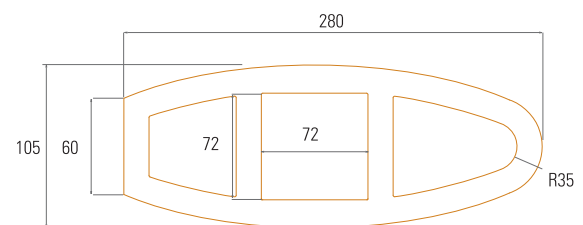

Pièces de grand format conçues pour la décoration des espaces intérieurs et extérieurs. Leurs grandes dimensions offrent un fort potentiel de singularité aux projets les plus novateurs. D'une longueur maximale de 1,50 m, elles sont disponibles en couleurs naturelles ou émaillées. Pour tout motif ou couleur spécial(e), veuillez consulter notre département technique.