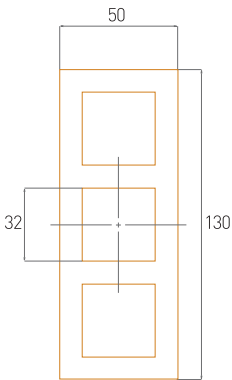

Baguette
B-5x5 curvo

3,5 Kg/m lineal

Baguette
B-5x8 r50

5,5 Kg/m lineal

Baguette
B-5x13

7,7 Kg/m lineal

Baguette
B-5x8

5,5 Kg/m lineal

Baguette
BO-160x50

7,6 Kg/m lineal

Baguette
BO-200x50

9,7 Kg/m lineal

Baguette
BO-300x62

17,5 Kg/m lineal

Baguettes						
	B-d50	B-5x5	B-5x5 Curvo	B-5x8	B-5x8 r50	B-5x13
largo pieza length piece longueur pièce	<1800 mm	<1800 mm	<1800 mm	<1800 mm	<1800 mm	<1800 mm
peso/weight/poids kg/ m lineal	2,5	3,5	3,5	5,5	5,5	7,7

Baguettes Oval			
	BO-160x50	BO-200x50	BO-300x62
largo pieza length piece longueur pièce	<1500 mm	<1500 mm	<1500 mm
peso/weight/poids kg/ m lineal	7,6	9,7	17,5

Piezas Especiales

Piezas de gran formato pensadas para decoración de interiores y exteriores. Sus grandes dimensiones dan singularidad a los proyectos más innovadores. Su longitud máxima es de 1,50 m en colores naturales y esmaltados. Para diseños y colores especiales consultar con nuestro departamento técnico.

Large-format pieces designed for decoration both indoors and out. Their large sizes help to make innovative projects totally unique. The maximum length is 1.50m in both natural and glazed colours. For special designs and colours, please consult our technical department.