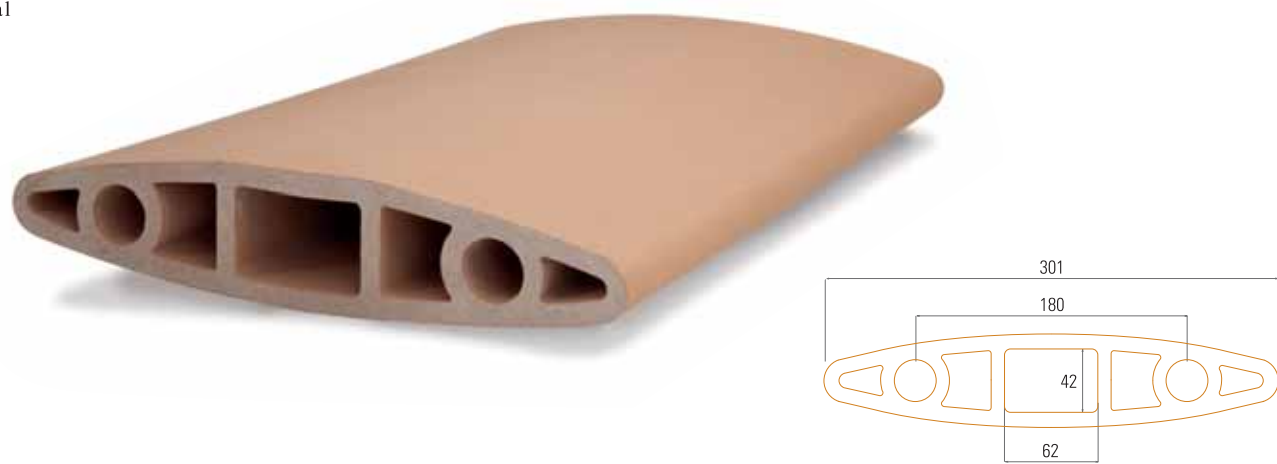

Baguette
BO-160x50

7,6 Kg/m lineal

Baguette
BO-200x50

9,7 Kg/m lineal

Baguette
BO-300x62

17,5 Kg/m lineal

Baguettes						
	B-d50	B-5x5	B-5x5 Curvo	B-5x8	B-5x8 r50	B-5x13
largo pieza length piece longueur pièce	<1800 mm	<1800 mm	<1800 mm	<1800 mm	<1800 mm	<1800 mm
peso/weight/poids kg/ m lineal	2,5	3,5	3,5	5,5	5,5	7,7

Baguettes Oval			
	BO-160x50	BO-200x50	BO-300x62
largo pieza length piece longueur pièce	<1500 mm	<1500 mm	<1500 mm
peso/weight/poids kg/ m lineal	7,6	9,7	17,5

Piezas Especiales

Piezas de gran formato pensadas para decoración de interiores y exteriores. Sus grandes dimensiones dan singularidad a los proyectos más innovadores. Su longitud máxima es de 1,50 m en colores naturales y esmaltados. Para diseños y colores especiales consultar con nuestro departamento técnico.

Large-format pieces designed for decoration both indoors and out. Their large sizes help to make innovative projects totally unique. The maximum length is 1.50m in both natural and glazed colours. For special designs and colours, please consult our technical department.