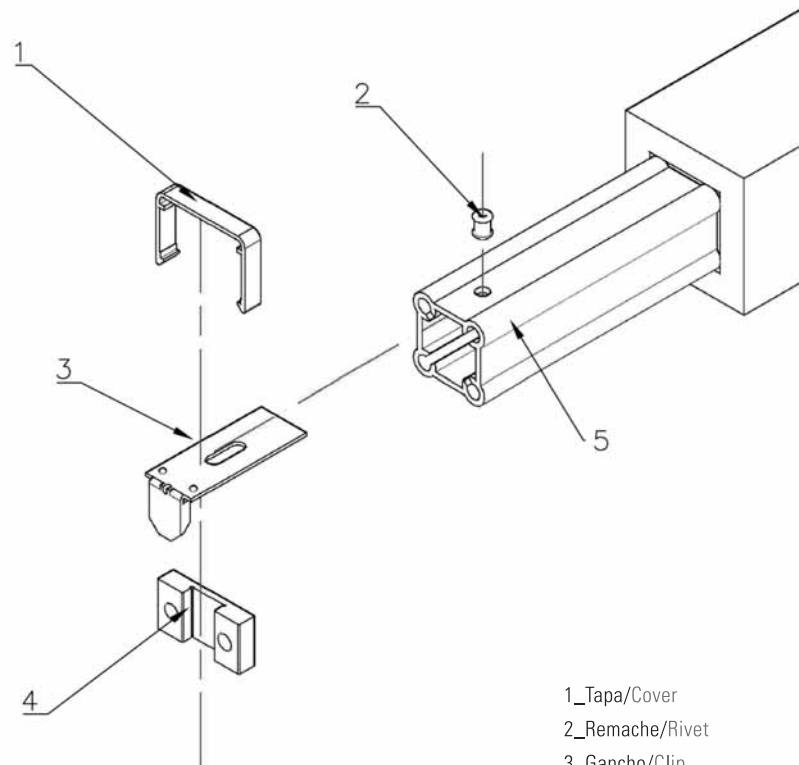

Baguette B-d50

2,5 Kg/m lineal

- 1_Soporte/Bracket
- 2_Gancho/Clip
- 3_Tacos Plástico/Plastic Anchor
- 4_Tapa/Cover
- 5_Tubo AL./AL. Tube
- 6_Tornillo/Screw

Baguette
B-5x5

3,5 Kg/m lineal

- 1_Tapa/Cover
- 2_Remache/Rivet
- 3_Gancho/Clip
- 4_Soporte/Bracket
- 5_Tubo AL./AL. Tube
- 6_Sporte 45°/45° Holders