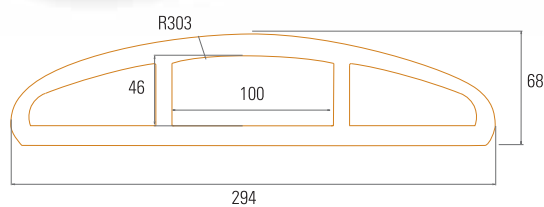

Soft

16,5 Kg/m lineal