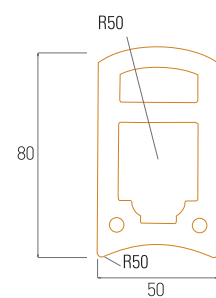

Baguette B-d50

2,5 Kg/m lineal

- 1_Soporte/Bracket
- 2_Gancho/Clip
- 3_Tacos Plástico/Plastic Anchor
- 4_Tapa/Cover
- 5_Tubo AL./AL. Tube
- 6_Tornillo/Screw

Baguette
B-5x5

3,5 Kg/m lineal

- 1_Tapa/Cover
- 2_Remache/Rivet
- 3_Gancho/Clip
- 4_Soporte/Bracket
- 5_Tubo AL./AL. Tube
- 6_Sporte 45°/45° Holders

Baguette
B-5x5 curvo

3,5 Kg/m lineal

Baguette
B-5x8 r50

5,5 Kg/m lineal

Baguette
B-5x13

7,7 Kg/m lineal

Baguette
B-5x8

5,5 Kg/m lineal

Baguette
BO-160x50

7,6 Kg/m lineal

Baguette
BO-200x50

9,7 Kg/m lineal

Baguette
BO-300x62

17,5 Kg/m lineal

Baguettes						
	B-d50	B-5x5	B-5x5 Curvo	B-5x8	B-5x8 r50	B-5x13
largo pieza length piece longueur pièce	<1800 mm	<1800 mm	<1800 mm	<1800 mm	<1800 mm	<1800 mm
peso/weight/poids kg/ m lineal	2,5	3,5	3,5	5,5	5,5	7,7

Baguettes Oval			
	BO-160x50	BO-200x50	BO-300x62
largo pieza length piece longueur pièce	<1500 mm	<1500 mm	<1500 mm
peso/weight/poids kg/ m lineal	7,6	9,7	17,5

Piezas Especiales

Piezas de gran formato pensadas para decoración de interiores y exteriores. Sus grandes dimensiones dan singularidad a los proyectos más innovadores. Su longitud máxima es de 1,50 m en colores naturales y esmaltados. Para diseños y colores especiales consultar con nuestro departamento técnico.