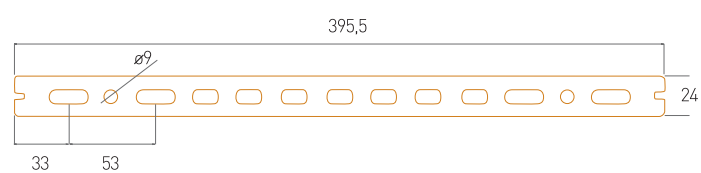

Big size

36,5 Kg/m²