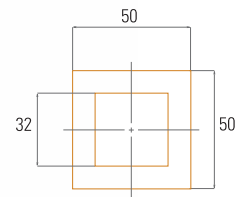

Baguette
B-5x5 curvo

3,5 Kg/m lineal