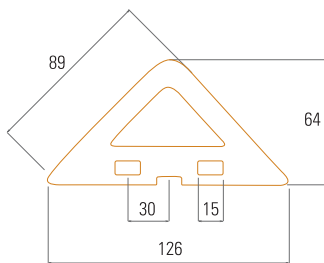

Soft

16,5 Kg/m lineal

Big size

36,5 Kg/m²

Terminaciones

Ángulo

6,5 Kg/m lineal

Para un acabado perfecto de las fachadas recomendamos la utilización del ángulo y la albardilla. Se fabrican en colores naturales y esmaltados.

El ángulo es la solución perfecta para las esquinas y cambios de plano.

La albardilla es una pieza de remate final de fachada que acoge al muro soporte, la cámara de aire y la pieza cerámica. Está diseñada para permitir la ventilación continua.