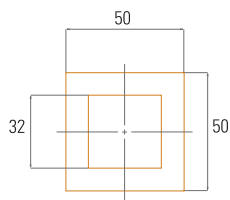

Baguette
B-5x5

3,5 Kg/m lineal

- 1_Tapa/Cover
- 2_Remache/Rivet
- 3_Gancho/Clip
- 4_Soporte/Bracket
- 5_Tubo AL./AL. Tube
- 6_Sporte 45°/45° Holders