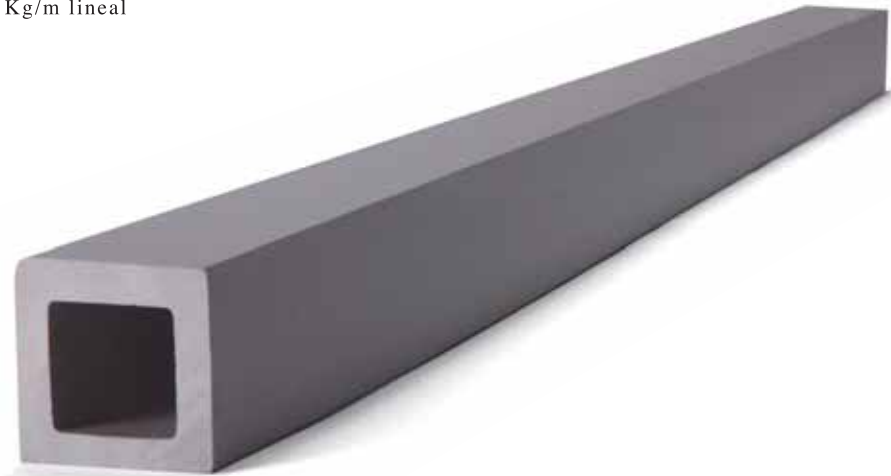

Baguette B-d50

2,5 Kg/m lineal

- 1_Soporte/Bracket
- 2_Gancho/Clip
- 3_Tacos Plástico/Plastic Anchor
- 4_Tapa/Cover
- 5_Tubo AL./AL. Tube
- 6_Tornillo/Screw

Baguette
B-5x5

3,5 Kg/m lineal

- 1_Tapa/Cover
- 2_Remache/Rivet
- 3_Gancho/Clip
- 4_Soporte/Bracket
- 5_Tubo AL./AL. Tube
- 6_Sporte 45°/45° Holders