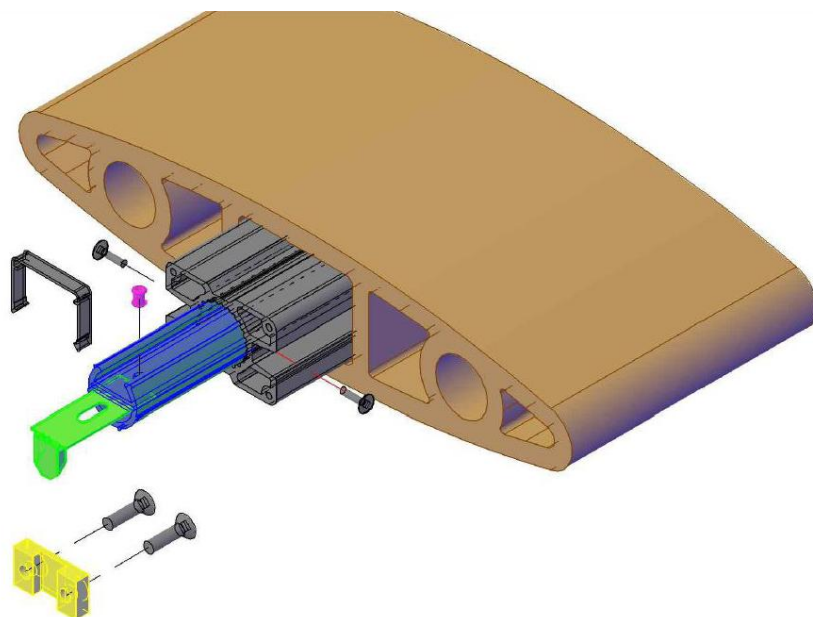

BO-300x62.

BO-300x62.

Peso: 17.5 kg/m Weight: 17.5 kg/m

Baguettes Sunscreen

Baguette Oval
Oval Sunscreen

tempio[®]
FACHADAS VENTILADAS

0415
0312